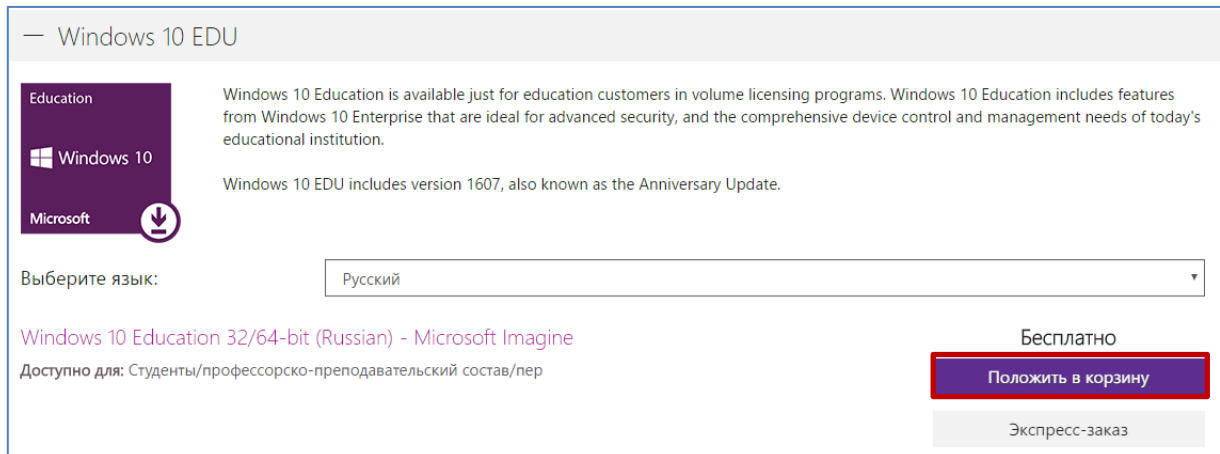

### Правомочность

Вы являетесь членом следующих групп (или запросили членство в них):

|                       |   |
|-----------------------|---|
| Организация:          | The Chita Institute of Baikal State University - Finance and Computer Science - Microsoft Imagine Premium |
| Группы пользователей: | Студенты  |
| Способ подтверждения: | Добавлено администратором   |
| Статус:               | Подтверждено (Срок действия истекает: 2017-06-30)   |

# Microsoft Imagine

Читинский институт (филиал) федерального государственного бюджетного образовательного учреждения высшего образования «Байкальский государственный университет»

Выберите нужное программное обеспечение, например, «Windows 10».