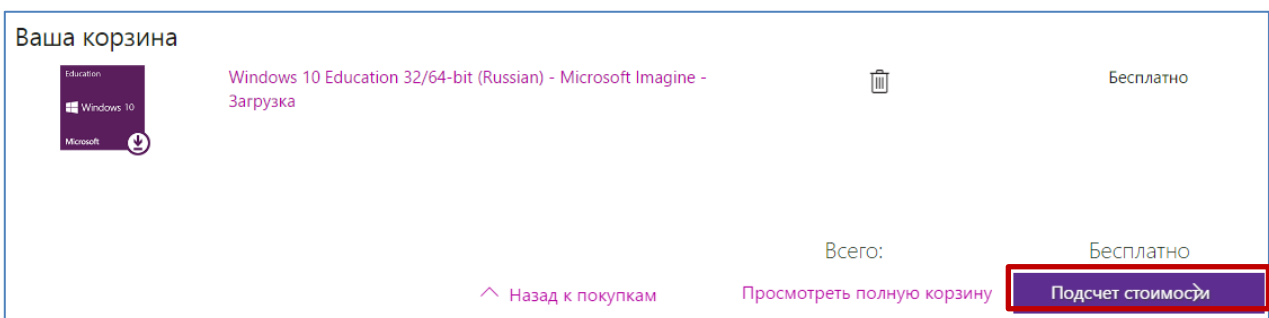

### Правомочность

Вы являетесь членом следующих групп (или запросили членство в них):

|                       |   |
|-----------------------|---|
| Организация:          | The Chita Institute of Baikal State University - Finance and Computer Science - Microsoft Imagine Premium |
| Группы пользователей: | Студенты  |
| Способ подтверждения: | Добавлено администратором   |
| Статус:               | Подтверждено (Срок действия истекает: 2017-06-30)   |

# Microsoft Imagine

Читинский институт (филиал) федерального государственного бюджетного образовательного учреждения высшего образования «Байкальский государственный университет»

Выберите нужное программное обеспечение, например, «Windows 10».