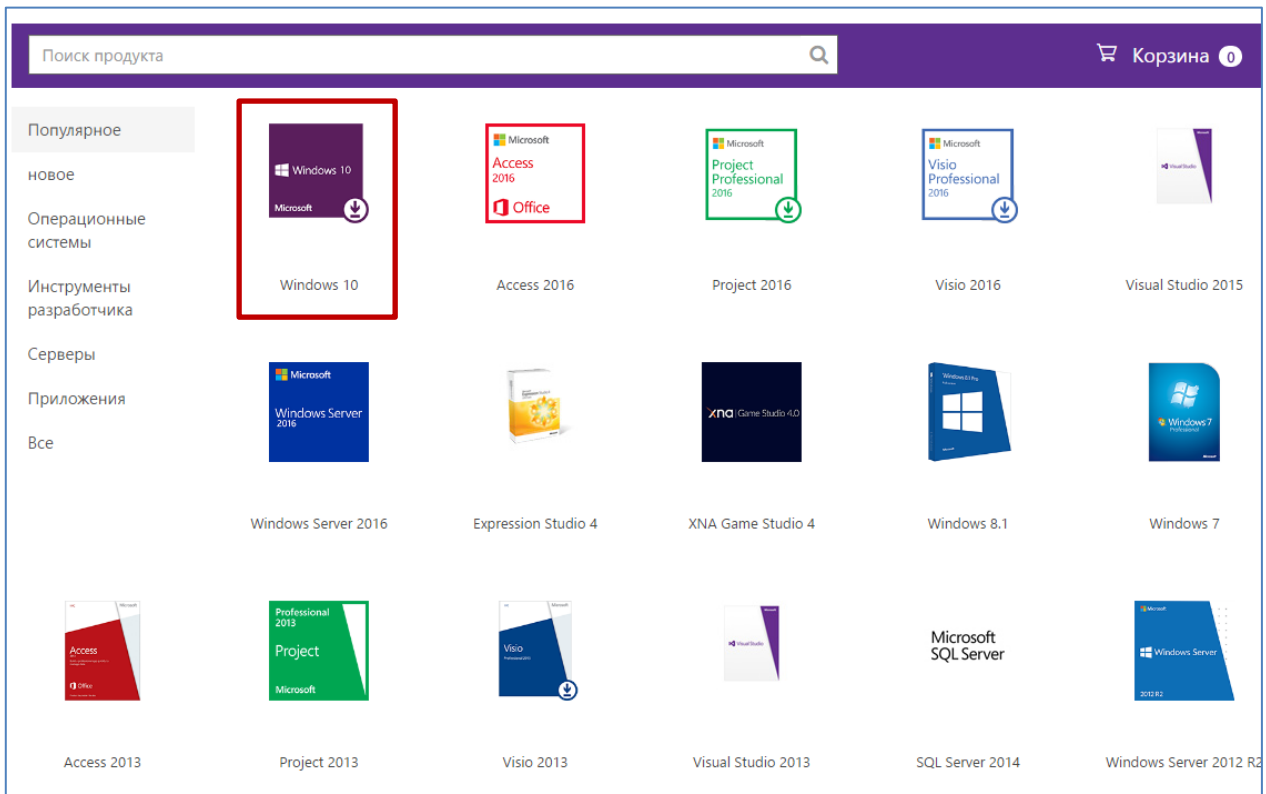

Выберите нужное программное обеспечение, например, «Windows 10».